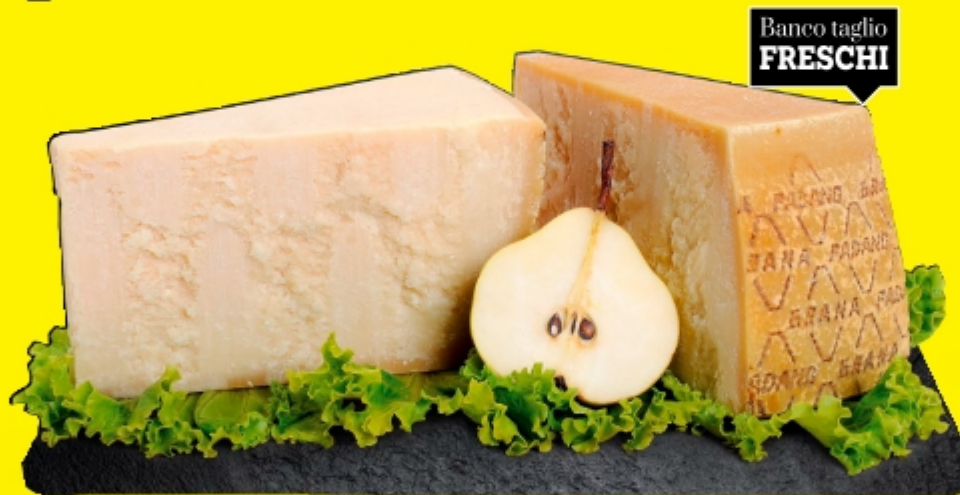

Dal 28 novembre al 10 dicembre 2024

DOCG
Piemonte

GANCIA ASTI D.O.C.G.
DOLCE
cl 75
(al litro €5,32)

3,99

**PALUANI PANDORO/
PANETTONE**
classico/senza canditi
g 700
(al kg € 4,99)

3,49

Banco taglio
FRESCHI

1,19

**GRANA
PADANO DOP**
all'etto

**ACQUISTO
MASSIMO
2 PEZZI**

4,99

LAVAZZA
caffè Crema
e Gusto
classico
pz 2 x g 250
(al kg € 9,98)

Solo per i punti vendita che espongono il materiale pubblicitario

RISERVATA AI TITOLARI DI CARTA FEDELTA'